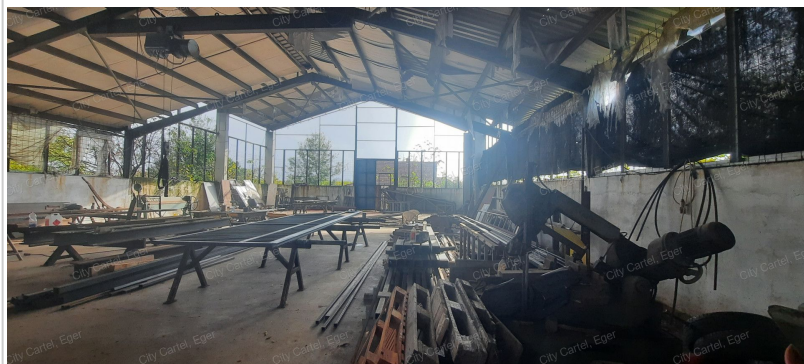

Eladó Telephely, 550 m², 1 000 m² telek, Komló

29 900 000 Ft (~74 588 €)

Adatlap sorszáma:	#14405025
Építési mód:	Acélszerkezetes
Építés éve:	0
Villany:	Bevezetve (230 - 400 Volt)
Víz:	Van, saját vízórával

Az Ön kapcsolattartója:

Tóth Istvánné
ingatlanértékesítő

+36 70 778-2372
t.istvanne@citycartel.hu

Heves vármegyében Kömlő településen kb. 1000 m²-es telken 550 m²-es acélszerkezetes csarnok eladó!

- a csarnok előtt van egy ingatlan, ami irodának alkalmas
- a telephely saroktelken található, két bejárattal rendelkezik
- a csarnok alkalmas haszongépjárművek parkolására. Ezeknek a járművek a javítása is megoldható, mert kb. 8 m magas és tehervonóhorog is van felszerelve
- a falu a hátrányos helyzetű települések közé tartozik, jó lehetőség van a pályázatokra!!!!
- hirdetésem felkeltette érdeklődését hívjon a 06 70/7782372 számon!!!!