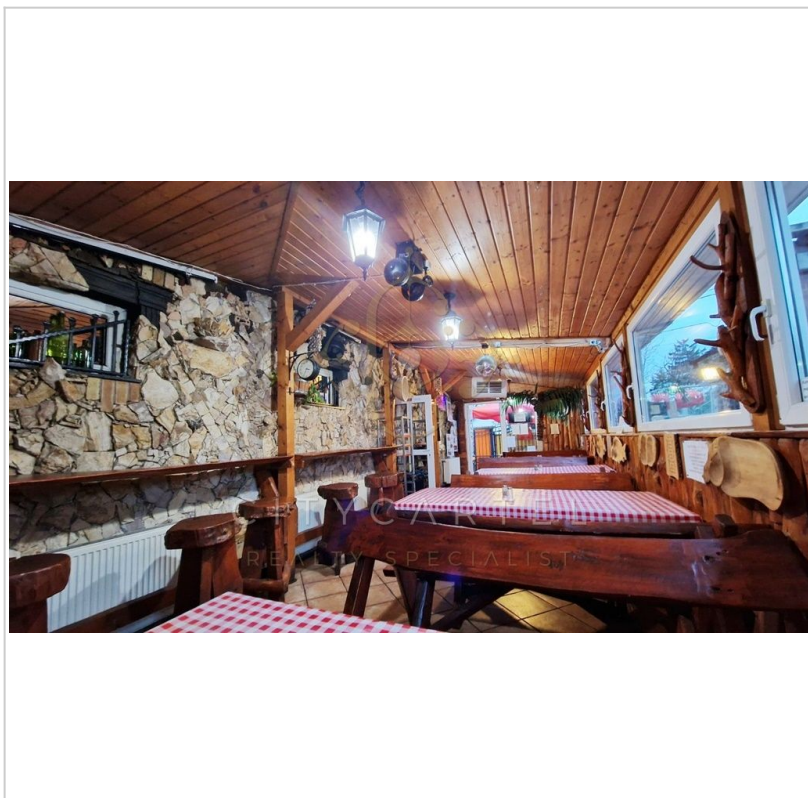

Eladó Vendéglátóipari egység, 340 m², 652 m² telek, Gyál

1 225 000 000 Ft (~3 055 854 €)

Adatlap sorszáma:	#10823074
Építési mód:	Tégla
Belső állapot:	Átlagos
Külső állapot:	Átlagos
Fűtés:	Cirkó
Építés éve:	2000
Komfort:	Dupla komfort
Villany:	Bevezetve (230 - 400 Volt)
Víz:	Van, saját vízórával
Gáz:	Vezetékes gáz
Csatorna:	Közműhálózatba bekötve
Telefon:	Van
Tv:	Kábeltévé
Internet:	Szélessávú (>10Mbps)

bemutaja:

A közvetlen Budapest melletti Gyálon, egész évben teljes kihasználtsággal működő étterem és kifőzde étkezési lehetőséggel, a hozzá tartozó szintén jól bejárattott, nagyforgalmú közérttel, nagy raktárhelyiséggel és egy különálló 80 nm-es, jó állapotú családi házzal 652 nm-es telken egyben eladó.

A retró hangulatú 80 nm-es zárt és fedett helyiségben lehetőség van az ételek átvételére és helyben fogyasztásra is. Az étlapon a lángostól a magyaros ételekig, a vad és a halas vagy vegetáriánus ételek is minden nap az étlap részei. Naponta legalább 120 adag menü készül. Az ételrendelés és kiszállítás szintén a szolgáltatások közé tartozik.