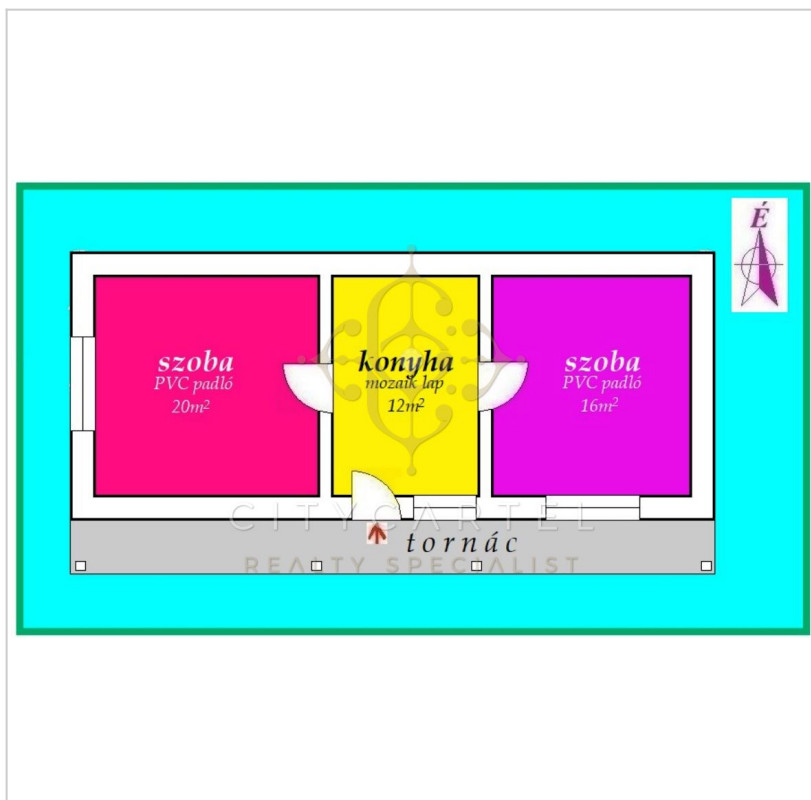

# Eladó Családi ház, 48 m<sup>2</sup>, 137 m<sup>2</sup> telek, Dunaföldvár

**5 290 000 Ft** ( ~12 867 € )

<b>Adatlap sorszáma:</b>	#10822894
<b>Szobák:</b>	2
<b>Építési mód:</b>	Vályog
<b>Belső állapot:</b>	Felújítandó
<b>Külső állapot:</b>	Felújításra szoruló
<b>Fűtés:</b>	Cserépkályha - fa, szén
<b>Építés éve:</b>	1910
<b>Kilátás:</b>	Utcára
<b>Tájolás:</b>	Délkelet
<b>Komfort:</b>	Szoba-konyha
<b>Villany:</b>	Bevezetve (230 Volt)
<b>Víz:</b>	Van, saját vízórával
<b>Gáz:</b>	Gázvezeték a telek előtt
<b>Csatorna:</b>	Csatorna az utcában
<b>Telefon:</b>	Nincs
<b>Tv:</b>	Nincs
<b>Internet:</b>	Nincs
<b>Parkolás:</b>	Udvarban
<b>Bútorozottság:</b>	Bútorozatlan
<b>Akadálym.:</b>	Nem akadálymentesített

**Futrinka utcában kulipintyó eladó!**

**CITYCARTEL**  
**INTERNATIONAL REAL ESTATE AGENCY**

**bemutatja:**

No, most aztán ide kukkantsatok mán' kedves tót atyafiak, kiknek kedve szotyorodnék emilyen parányka házat vásárolni, ama nyugodalmas Dunaföldvár városában, a Duna folyam közvetlen közelibe! Mert hát bizvást mondanám én néktek, úgy vagyon az mindég, hogy aki keres az talál is, s ha talál bizonyly olyant talál, melyben majdan kedvét lel. Mutatnám is rögvest tinéktek eme parányka csodát, melyet a városka domboldalába építettett hajdan boldogult Szent István királyunk, úgylehet megvan tán eme csöppnyi ház ezer esztendős is tán, vagy ha annyi nem is, de nyolcszáz azért bizonyly. Ottan áll tehát a ház, hol az országút a városka főterébe ér, biz' isten fontosabb helyektől lépésre csupán. De bizony e cseppnyi porta tán sosem látott kaszát, s kapát, mivelhogy oly kicsiny, hogy a szomszéd macskája sem tudna megfordulni rajt. A ház viszont elfér éppen, tán ha szűkösen is, a tető sarka lóg csupán az útra olykor, midőn büszkébb szelek azt megmozgaták. A tetőt masszív vályog falak tartanák legott, ahol még akad tömés talán, s ahol nem, ott segít az imádság is talán.