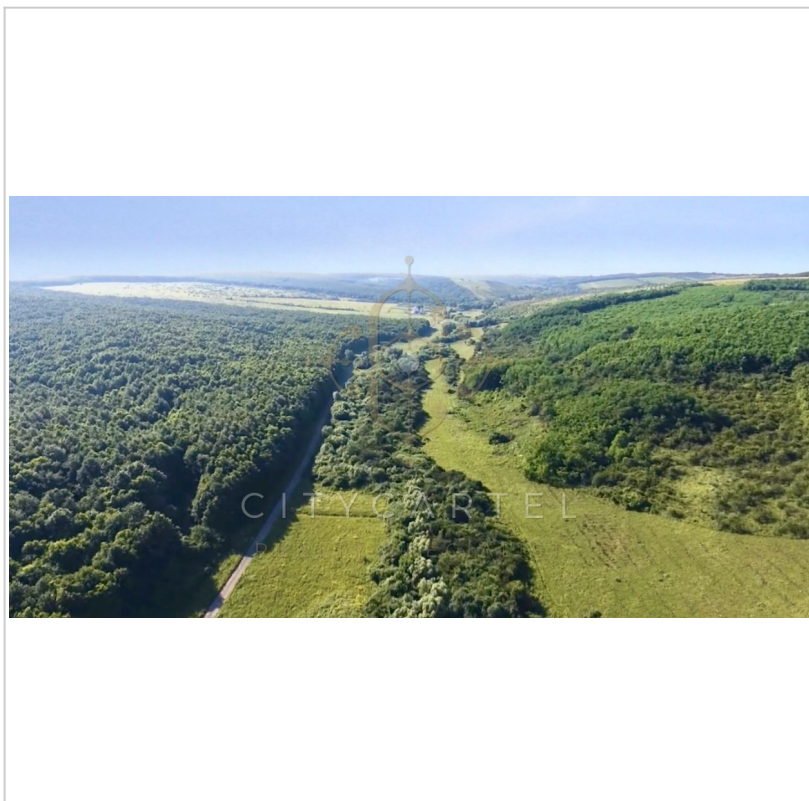

Eladó Építési telek, 510 000 m² telek, Miskolc

4 500 000 € (~1 803 914 978 Ft)

Adatlap sorszáma: #10820623

Építés éve: 0

Az Ön kapcsolattartója:

Dr. Vincellér Zsuzsa
Ügyvezető, Jogász, Managing
director

+36 30 815-2510
v.zsuzsa@citycartel.hu

Hazánk egyik legcsodálatosabb nemzeti parkja közvetlen szomszédságában kínálok eladásra egy közel 50 hektáros, egyedülálló adottságokkal rendelkező fejlesztési területet!
Az ingatlan Miskolc közelében található, de nem Miskolc területén.

A területet 3 oldalról nemzeti park határol.

Az ingatlan tágas parcellázást tesz lehetővé, legkisebb megengedett telekméret: 700 nm de akár több ezer nm is lehet!

A terület több irányból megközelíthető, később aszfaltozott úton és erdei ösvényen is elérhető lesz. A lakópark a későbbiekben igény szerint akár különálló közigazgatásként is működhet a jövőben.

Rendelkezésre áll a projekt teljes körű előkészítése, a szükséges szakhatósági engedélyek, valamint a tervek, melyek módosíthatóak igény szerint.

A település és a régió gazdaságilag dinamikusan fejlődik, hazai és nemzetközi vállalatok ruháznak be folyamatosan.

A régió levegője rendkívül tiszta, zöldövezeti környezet veszi körül, a terület egyéni mikroklímával rendelkezik, így kitűnően alkalmas EGÉSZSÉGÜGYI KÖZPONTNAK, IDŐSEK OTTHONÁNAK, LAKÓPARKNAK, wellness központnak, akár vallási vagy TURISZTIKAI célokra is. A TERÜLET ALATT TERMÁL MEDER VAN,