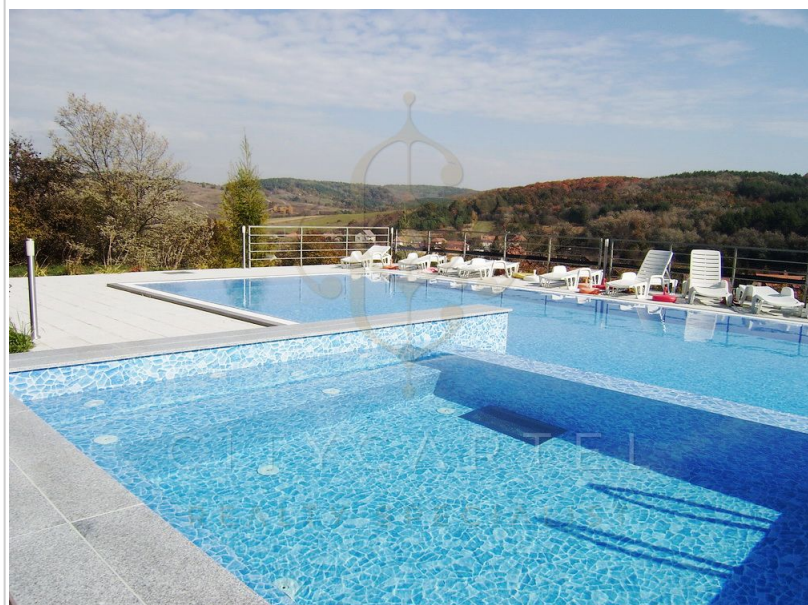

Eladó Szálloda, panzió, 1 500 m², 9 012 m² telek, Szilvásvár

1 300 000 € (~534 572 989 Ft)

Adatlap sorszáma:	#10813495
Szobák:	32
Építési mód:	Tégla
Belső állapot:	Kiváló
Külső állapot:	Kiváló
Fűtés:	Gázkazán
Építés éve:	2011
Kilátás:	Panorámás
Villany:	Bevezetve (230 Volt)
Víz:	Van, saját vízórával
Gáz:	Vezetékes gáz
Csatorna:	Közműhálózatba bekötve
Telefon:	Van
Tv:	Kábeltévé
Parkolás:	Garázsban

bemutatja:

Szilvásváradtól pár percre, befektetőknek ajánlom, az olcsó fenntartási költségek miatt is! Esküvők, Céges csapatépítő rendezvények, családi összejövetelek, szülinapok, házassági évfordulók csodálatos helyszíne lehet.

Választhatók szobák, 2 ágyastól- nagycsaládos apartman-ig.

Hegyek, völgyek, tó, patak, rétek és erdők zöldje övezte idilli környezetben várja

Önöket az egyhektáros parkban épült Hotel a Bükk hegység legszebb részén.